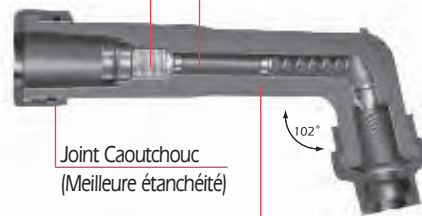

Corps en phénol
(Isolation optimum - meilleure longévité) **R**

Connecteur bougie clip ou vis
(Meilleur contact Connexion facile)

Joint Caoutchouc
(Meilleure étanchéité)

Joint à lèvres en Caoutchouc
(Meilleure étanchéité)

Résistance en céramique
(Protection électrique optimum)

Joint Caoutchouc
(Meilleure étanchéité)

Résistance en céramique
(Protection électrique optimum)

Vis de fixation du câble haute tension
(Meilleure conductibilité)

Joint à lèvres en Caoutchouc
(Meilleure étanchéité)

Lèvres d'étanchéité évitent l'introduction d'eau en conditions extrêmes (Enduro, Cross, Endurance)

Vis de fixation du câble haute tension
(Meilleure conductibilité)