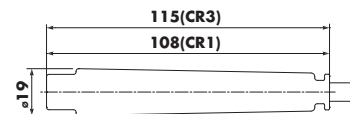

Caoutchouc (silicone)

CÂBLES RACING

TYPE	NGK	N° STOCK	COUL.	R (KΩ)	Ø BOUGIE (mm)	CONNEXION
CR	CR1	8035	Rouge	5 kΩ	10-12-14	
	CR3	8089	Rouge	5 kΩ		

Silicone

Rouge - 500 mm

CR	CR2	8048	Rouge	5 kΩ	10-12-14	
	CR4	8054	Rouge	5 kΩ		
	CR5	8515	Rouge	5 kΩ		
	CR6	8736	Rouge	5 kΩ		