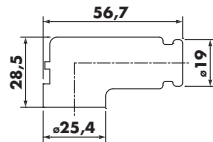

TYPE	NGK	N° STOCK	COUL.	R (KΩ)	Ø BOUGIE (mm)	CONNEXION
TRS	TRS1408F-B	8871	Bleu	5 kΩ	14	Spécial Bougie R5300A-__ R5300N-__

Caoutchouc (silicone)