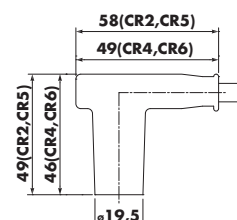

CARACTÉRISTIQUES

- Conducteur en fil de cuivre
- Résistance en céramique de 5 KΩ
- Gaine et capuchon moulés en silicone
- Conception étanche

AVANTAGES

- Puissance d'allumage maximale
- Antiparasitage parfait
- Résistance à la chaleur
- Etanchéité optimisée