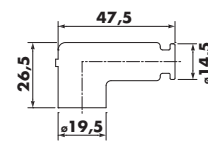

Caoutchouc (silicone)

CÂBLES RACING

TYPE	NGK	N° STOCK	COUL.	R (KΩ)	Ø BOUGIE (mm)	CONNEXION
CR	CR1	8035	Rouge	5 kΩ	10-12-14	
	CR3	8089	Rouge	5 kΩ		

Silicone

Rouge - 500 mm

CR	CR2	8048	Rouge	5 kΩ	10-12-14	
	CR4	8054	Rouge	5 kΩ		
	CR5	8515	Rouge	5 kΩ		
	CR6	8736	Rouge	5 kΩ		