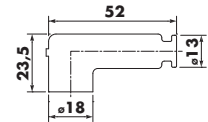

TYPE	NGK	N° STOCK	COUL.	R (KΩ)	Ø BOUGIE (mm)	CONNEXION
TRS	TRS1233B	8897	Jaune	5 kΩ	14	Spécial Bougie R7282-__
	TRS1233C-G	8546	Gris	5 kΩ	14	

Caoutchouc (silicone)