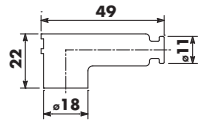

ANTIPARASITES DE COMPÉTITION

TYPE	NGK	N° STOCK	COUL.	R (KΩ)	Ø BOUGIE (mm)	CONNEXION
TRS	TRS1225-B	8787	Bleu	5 kΩ	14	Spécial Bougie R7282-__

Caoutchouc (silicone)